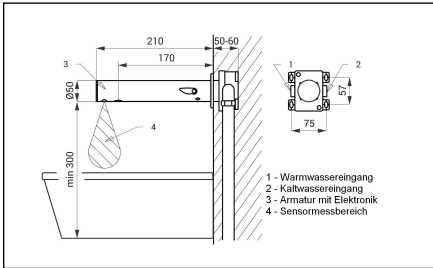

Betriebsversion/
EAN-Nummer

Artikelnummer

Ausladung 210 mm
Anschlüsse 1/2"AG
Rosette ADm 75 mm
Hydraulikeinheit ü.a. 90 x 80 x 40 mm

für Batteriebetrieb

40 34154 01944 7 NiCrBAii210_MI

Erforderliche Mindesteinbautiefe ca. 60 mm
Mindestabstand - Beckenboden zu Sensor ca. 300mm